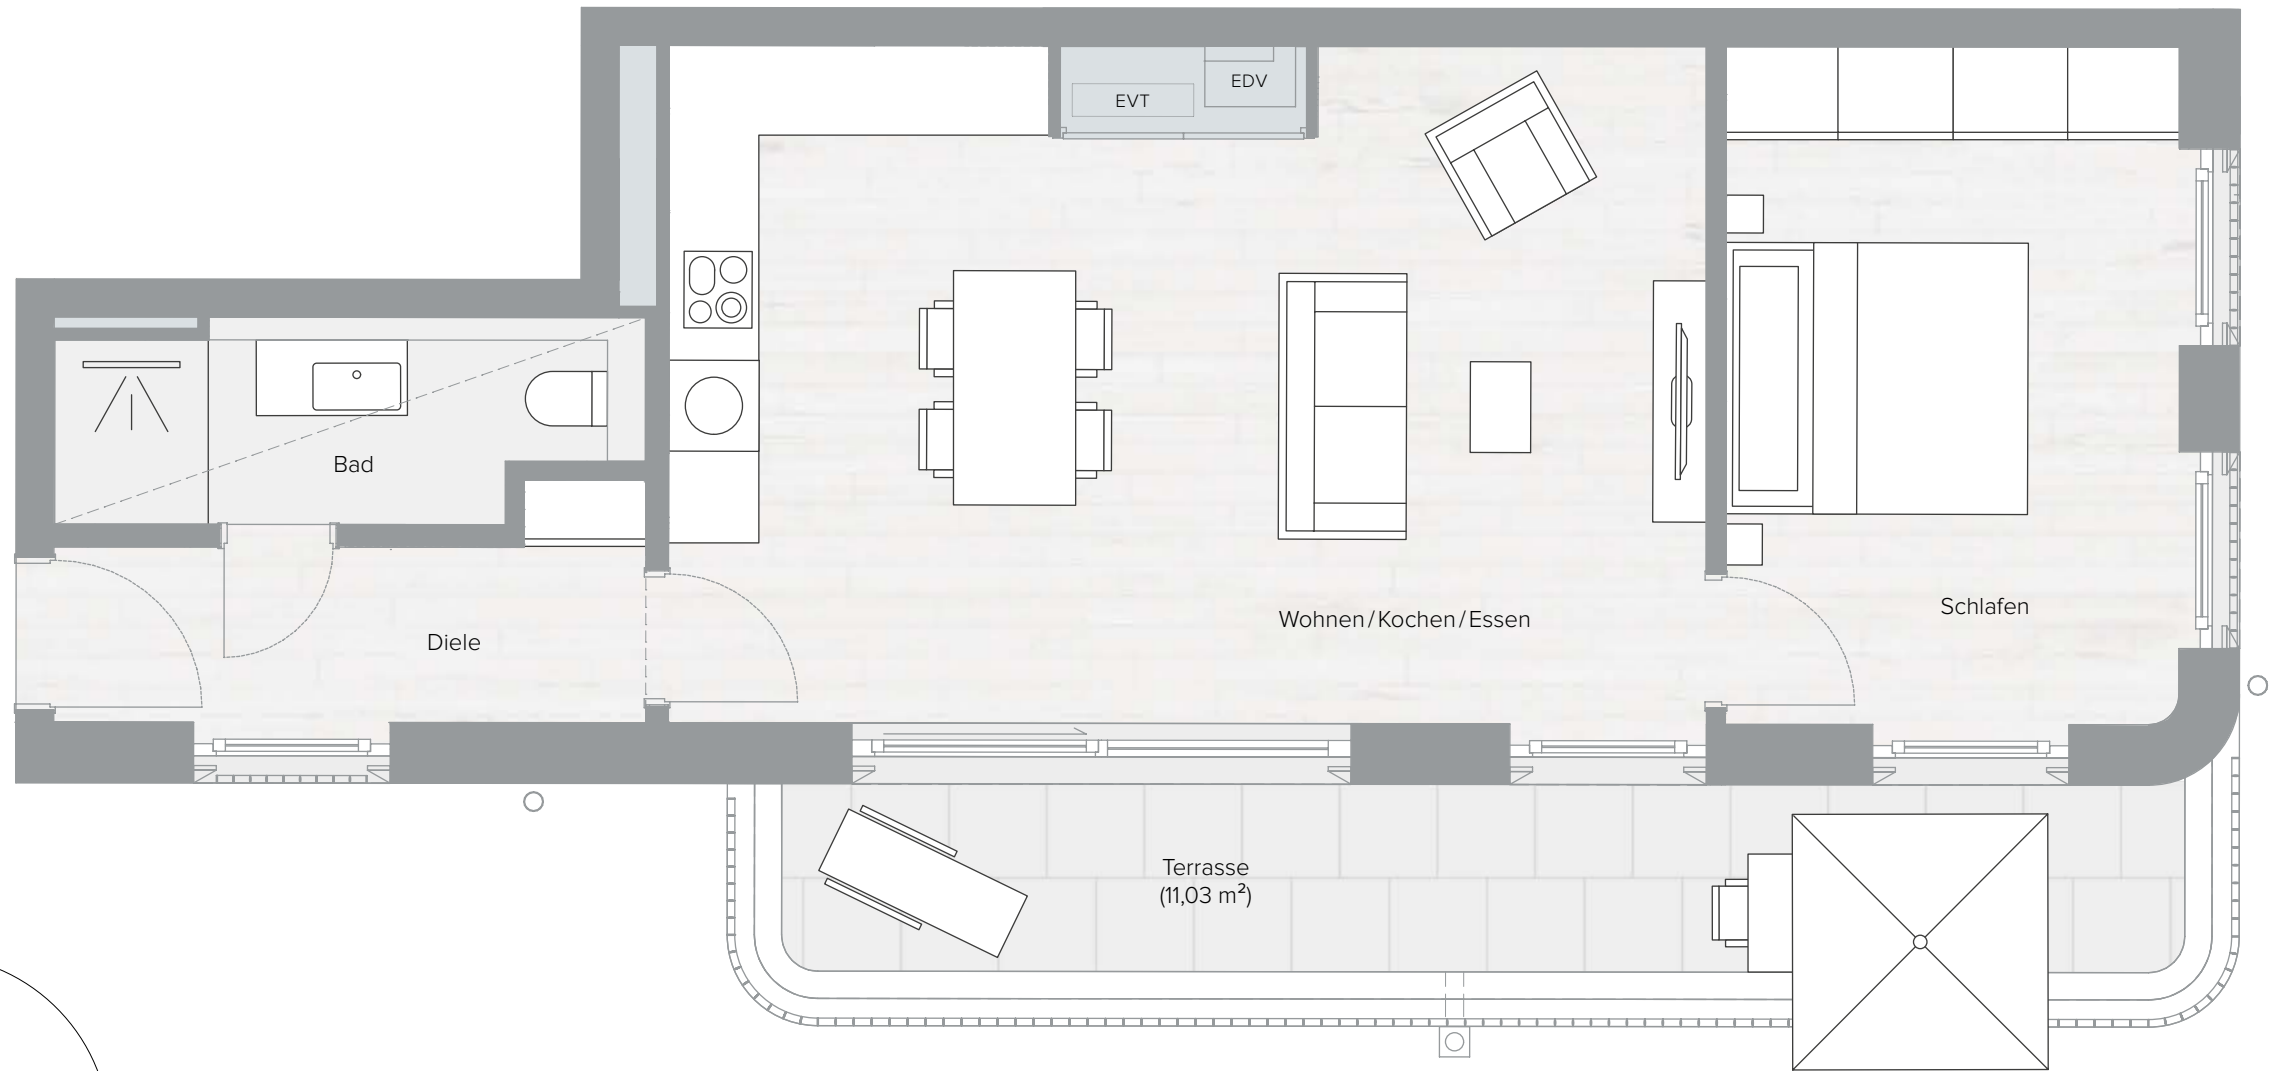

# WOHNUNG

Wfl.: 58,58 m<sup>2</sup> 17 Nfl.: 64,10 m<sup>2</sup>

Raum	Fläche
Wohnen/Kochen/Essen	29,92 m <sup>2</sup>
Schlafen	13,43 m <sup>2</sup>
Bad	4,82 m <sup>2</sup>
Diele	4,90 m <sup>2</sup>
Terrasse (1/2)	5,51 m <sup>2</sup>
<b>Gesamt Wohnfläche</b>	<b>58,58 m<sup>2</sup></b>

HAUS B | 1. OG

HAUS A | 1. OG

Maßstab 1 : 50 – 1 cm = 0,5 m