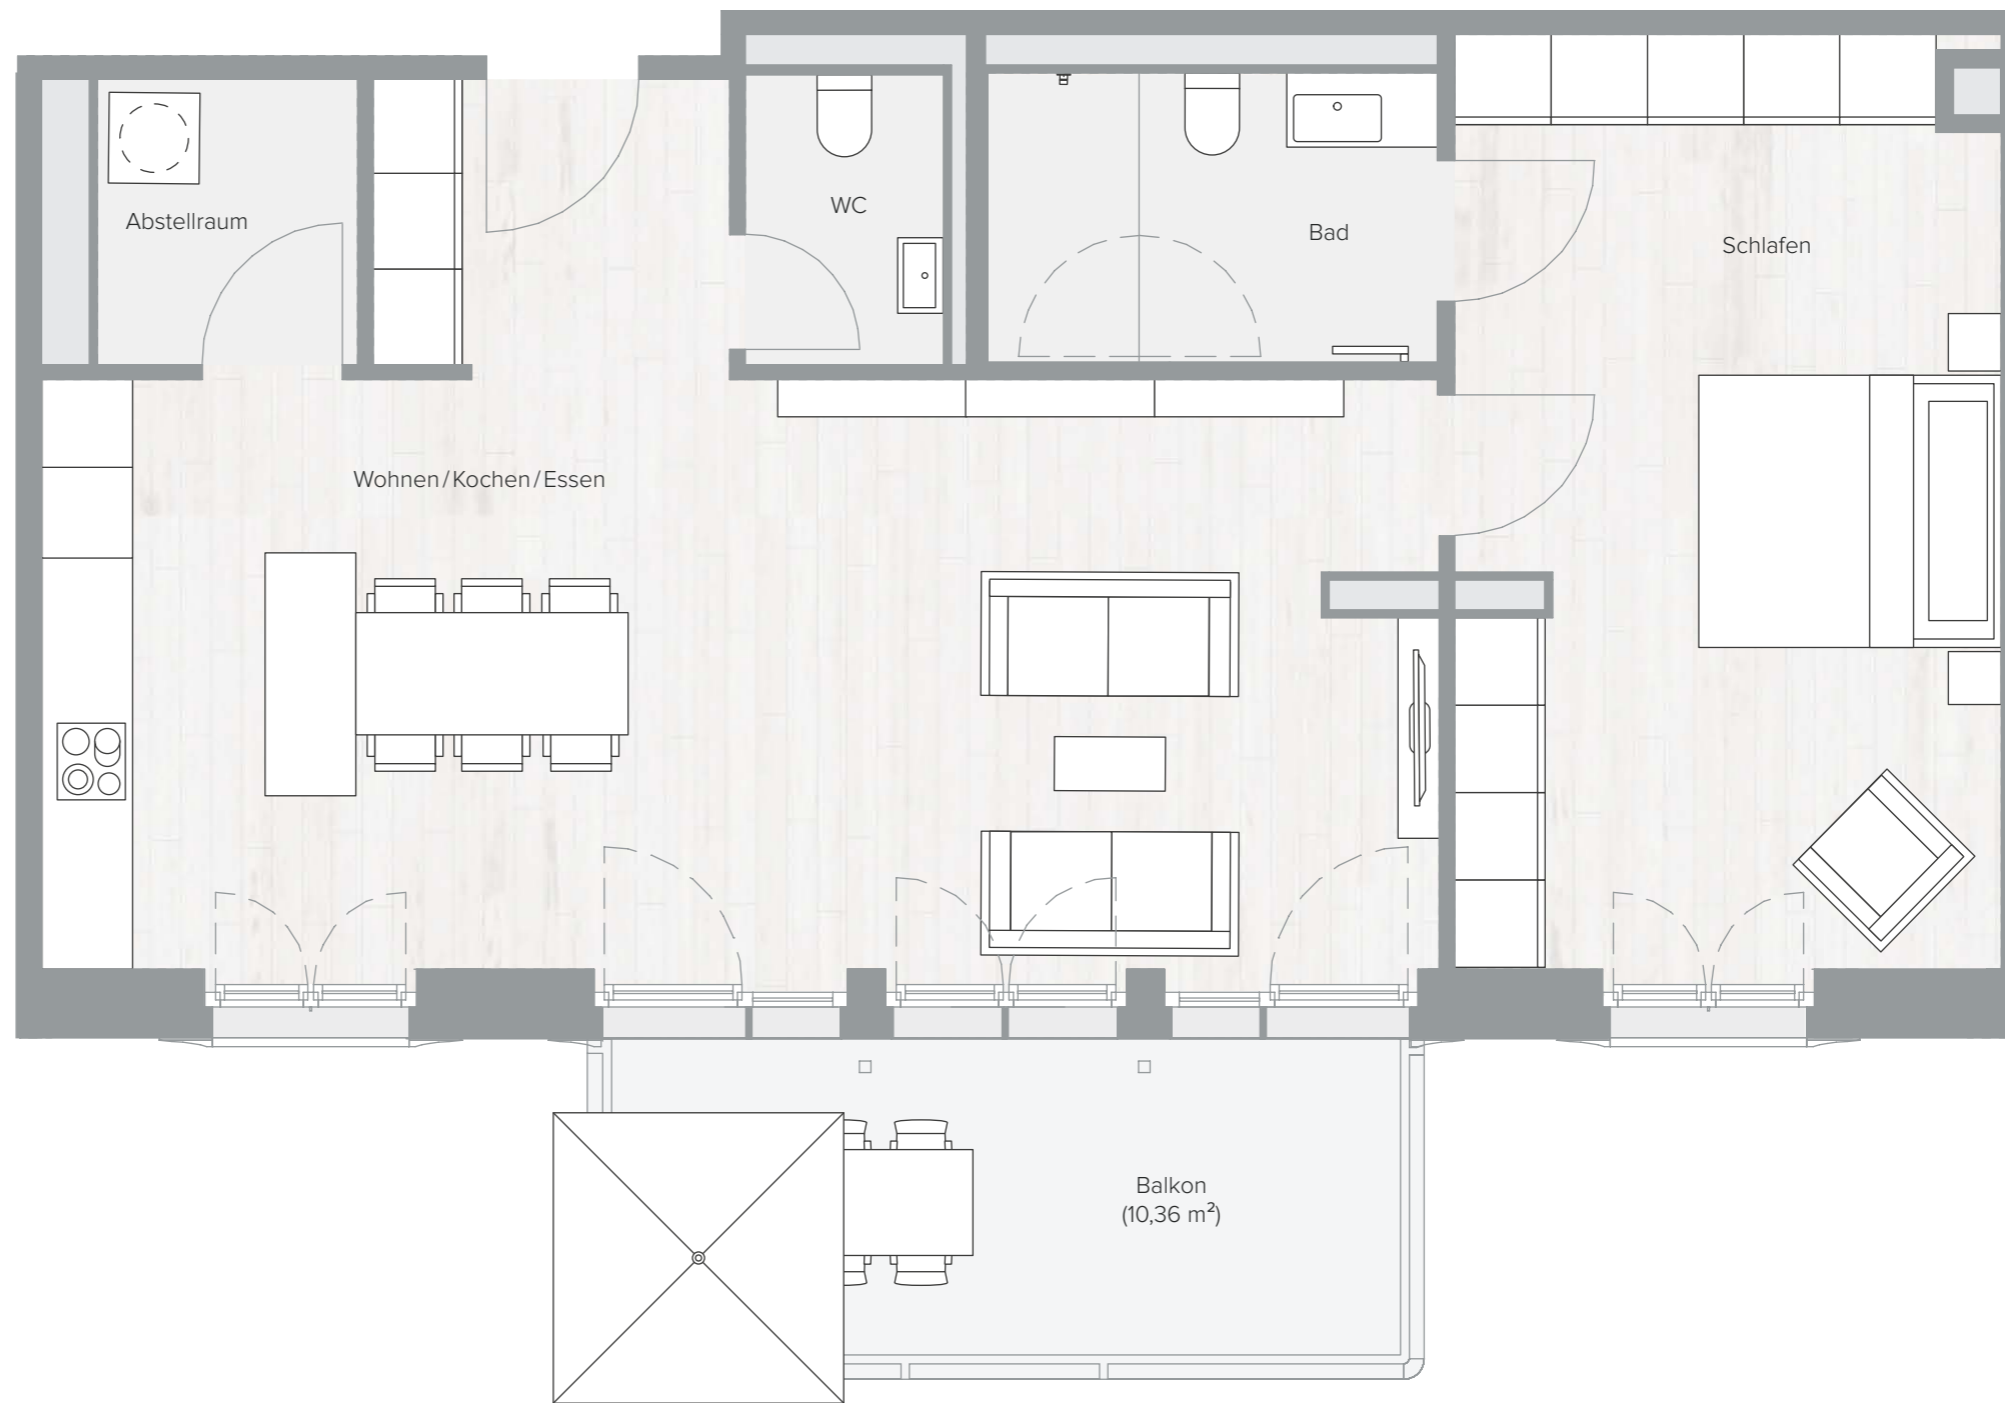

Wohnung

Wfl.: 80,08 m² **41** Nfl.: 85,26 m²

FLÄCHEN- BERECHNUNG

Wohnung 41

Raum	Fläche
Wohnen/Kochen/Essen	41,35 m ²
Schlafen	22,10 m ²
Bad	5,66 m ²
WC	2,54 m ²
Abstellraum	3,25 m ²
Balkon (1/2)	5,18 m ²
Gesamt Wohnfläche	80,08 m²

2. OG

Maßstab 1: 50 – 1 cm = 0,5 m