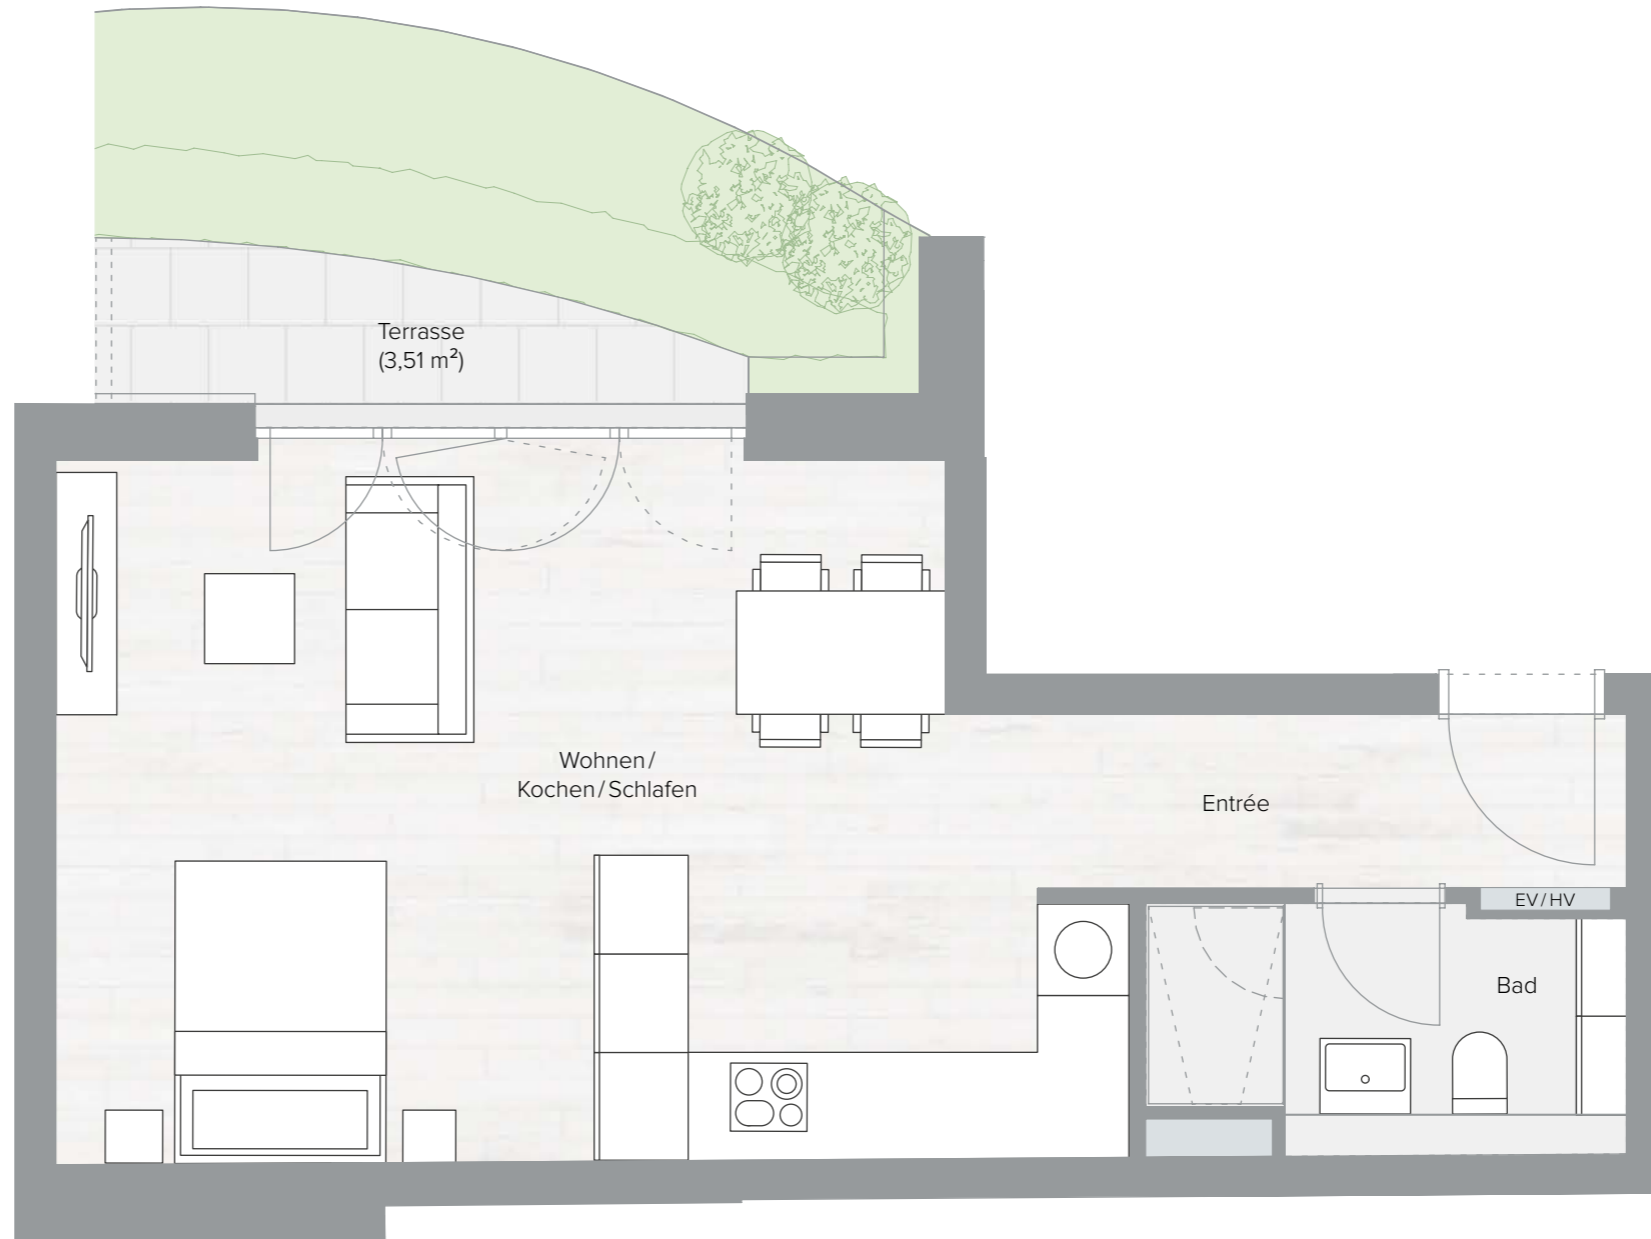

WOHNUNG

Wfl.: 41,24 m² 1 Nfl.: 43,00 m²

FLÄCHEN- BERECHNUNG

Wohnung 1

Raum	Fläche
Wohnen/Kochen/Schlafen	30,12 m ²
Bad	4,90 m ²
Entrée	4,47 m ²
Terrasse (1/2)	1,75 m ²
Gesamt Wohnfläche	41,24 m²

EG

Maßstab 1 : 50 – 1 cm = 0,5 m